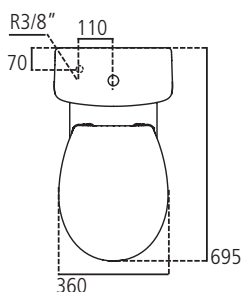

Ideal Standard

Vasi

Quarzo

Codice: E884701

Vaso monoblocco

Vaso monoblocco per cassetta per abbinamento a cassetta esterna, da completare con sedile con cerniere in metallo o in plastica. Codice E884701 certificato per scarico 6/3 litri.

Colore: 01 - Bianco

Scopri piú dettagli:

Montaggio:	Monoblocco filoparete
Peso netto (kg):	19
Materiale:	Vitreous China
Altezza (mm):	395
Larghezza (mm):	360
Portata (litri):	6
Portata ridotta (litri):	3

Ideal Standard (Italia) Srl

Via Giosuè Borsi 9, 20143 Milano, Italia - Tel: +39 (0)2 28881

Email: info@idealstandard.it - Web: www.idealstandard.it