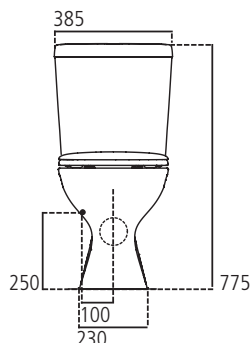

Ideal Standard

Vasi

Quarzo

Codice: E884701

Vaso monoblocco

Vaso monoblocco per cassetta per abbinamento a cassetta esterna, da completare con sedile con cerniere in metallo o in plastica. Codice E884701 certificato per scarico 6/3 litri.

Colore: 01 - Bianco

Scopri piú dettagli:

Montaggio:	Monoblocco filoparete
Peso netto (kg):	19
Materiale:	Vitreous China
Altezza (mm):	395
Larghezza (mm):	360
Portata (litri):	6
Portata ridotta (litri):	3

Ideal Standard (Italia) Srl

Via Giosuè Borsi 9, 20143 Milano, Italia - Tel: +39 (0)2 28881

Email: info@idealstandard.it - Web: www.idealstandard.it