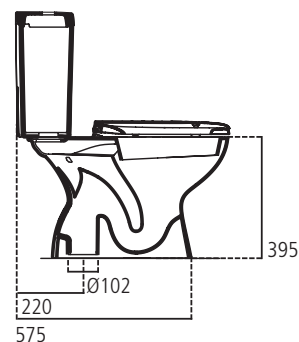

Ideal Standard

Vasi

Quarzo

Codice: E884701

Vaso monoblocco

Vaso monoblocco per cassetta per abbinamento a cassetta esterna, da completare con sedile con cerniere in metallo o in plastica. Codice E884701 certificato per scarico 6/3 litri.

Colore: 01 - Bianco

Scopri piú dettagli:

Montaggio:	Monoblocco filoparete
Peso netto (kg):	19
Materiale:	Vitreous China
Altezza (mm):	395
Larghezza (mm):	360
Portata (litri):	6
Portata ridotta (litri):	3

Ideal Standard (Italia) Srl

Via Giosuè Borsi 9, 20143 Milano, Italia - Tel: +39 (0)2 28881

Email: info@idealstandard.it - Web: www.idealstandard.it